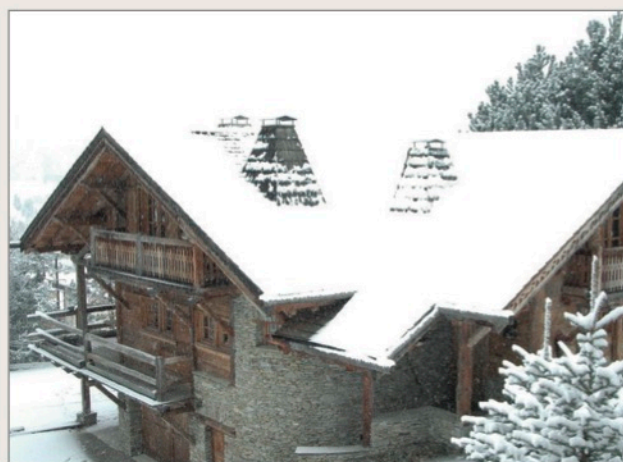

CHALET BAYROU

De la rénovation à la réalisation de chalets uniques

Il émane de ces constructions de bois une féerie indicible, un charme suranné qui fait écho aux bâtisses d'antan; témoignages tangibles de métiers ancestraux qui se perpétuent depuis quatre générations avec les Chalets Bayrou. Essentiellement composée de Compagnons du Devoir, charpentiers, menuisiers, couvreurs, dessinateurs, l'entreprise originaire des Hautes-Alpes (depuis 1890), a gagné le cœur d'une clientèle suisse très exigeante, en quête de chalets d'exception. A Pully, depuis 2010, on peut admirer quelques-unes de leurs remarquables réalisations sises à Crans-Montana, Grimontz ou encore Villars-sur-Ollon. Portrait.

« Servir le bois de la meilleure façon qui soit, à travers plusieurs générations, et le faire évoluer dans des formes contemporaines avec une entreprise constituée, pour l'essentiel, de Compagnons » expliquent Anne Bayrou et Guillaume Lebigot, gérants des Chalets Bayrou. Depuis quatre générations, la lignée de Compagnons charpentiers et menuisiers Bayrou façonnent la montagne en travaillant le bois. De charpentes en ponts, de re-

lables, s'adjoindre la collaboration de partenaires d'exception (architectes, artisans, décorateurs...).

NOUVEAUTE

Les Chalets Bayrou s'installent à Megève en perpétuant la tradition du mélèze de pays. Après quelques rénovations au centre de Megève et un très joli chalet au cœur du village, les Chalets Bayrou se développent sur Combloux, Saint-Gervais... Un rêve qui se réalise pour cette entreprise familiale de Compagnons.

composée de trois superbes chalets prestigieux à Crans-Montana: le chalet Melchior, le chalet Gaspard et le chalet Baltazar.

Cadre bucolique, design contemporain et montagnard, places de parc intérieures, local à skis, cave, buanderie et SPA...