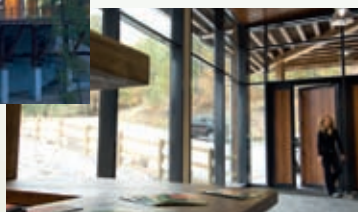

LE COMMUNIQUÉ DE PRESSE DES CHALETS BAYROU CONFIDENTIEL

www.chalets-bayrou.com

Un Espace Rencontre et Culture très novateur

La salle des Orres compte une salle modulable en 5 salles, une scène de 48 m², et une capacité totale de 500 places assises et 700 debout.

Il est rare qu'une commande publique –celle de la station des Orres en l'occurrence–, privilégie le bois et... l'audace ! Ce fut pourtant le cas pour cette salle de spectacles, congrès et séminaires. Il est également rare de commencer un chantier en altitude au mois de janvier, surtout quand il s'agit de réaliser la charpente, la couverture et les menuiseries d'un bâtiment de 1 080 m². Huit mois de travail acharné... et voici qu'une alliance très contemporaine de bois, de verre et de béton vient s'intégrer parfaitement à la forêt de mélèzes environnante ! Une ossature et une charpente bois, une toiture en bardeaux de mélèze et en zinc joint debout (spécialité du Compagnon responsable des couvertures chez Bayrou), une construction sur pilotis avec une terrasse hors norme utilisant la technique du poteau-poutre, un bardage extérieur en panneaux compacts mélaminés, des murs intérieurs en panneaux acoustiques perforés, un parquet sur champs en chêne... Du « Chalets Bayrou » comme on n'en n'avait encore jamais vu !